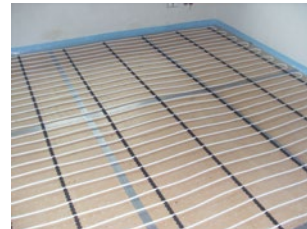

**bavaria** -NBS10-Schwimmend-System

Art. Nr. 999 56 xxx

**Nass-Boden-System**

Mit Rohr- $\varnothing$ 10 mm,  
Für die direkte Verlegung einer  
Fußbodenheizung und -kühlung

DIN-CERTCO  
Registernummern  
7D286-F

**System - Vorteile**

- Extrem niedrige Aufbauhöhe von/ab ca. 36 mm
- Inklusive Wärme- und Trittschalldämmung\* Aufbauhöhe ca. 48 mm (in Verbindung mit der speziellen Mineralfaserdämmung und Nivelliermasse bietet dieses System wärme- und Trittschalldämmung bei minimalen bodenaufbau)
- Universell einsetzbar
- Verlegbar ohne aufwendige abrissarbeiten
- Mit Estrich von Knauf geprüft
- Kurze Bauzeiten
- Kurze Reaktionszeiten
- Geringes flächengewicht ca. 70 kg/m<sup>2</sup>
- Trittschallverbesserung von ca. 26 dB

**Systemschnitt**

\* dämmvorschriften weichen von diesen angaben ab! - wir beraten sie gerne -

>>> biofaser-Lochplatten müssen mit Klebeband verklebt werden <<<  
spezifische Heiz-/Kühlleistung (W/m<sup>2</sup>) siehe Technische Info