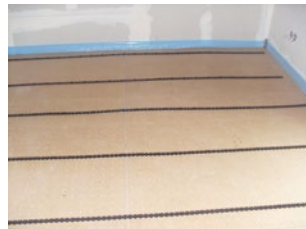

**System - Vorteile**

- Extrem niedrige Aufbauhöhe von/ab ca. 36 mm
- Inklusive Wärme- und Trittschalldämmung\* Aufbauhöhe ca. 48 mm (in Verbindung mit der speziellen Mineralfaserdämmung und Nivelliermasse bietet dieses System wärme- und Trittschalldämmung bei minimalen bodenaufbau)
- Universell einsetzbar
- Verlegbar ohne aufwendige abrissarbeiten
- Mit Estrich von Knauf geprüft
- Kurze Bauzeiten
- Kurze Reaktionszeiten
- Geringes flächengewicht ca. 70 kg/m<sup>2</sup>
- Trittschallverbesserung von ca. 26 dB

**Systemschnitt**

\* dämmvorschriften weichen von diesen angaben ab! - wir beraten sie gerne -

>>> biofaser-Lochplatten müssen mit Klebeband verklebt werden <<<  
spezifische Heiz-/Kühlleistung (W/m<sup>2</sup>) siehe Technische Info