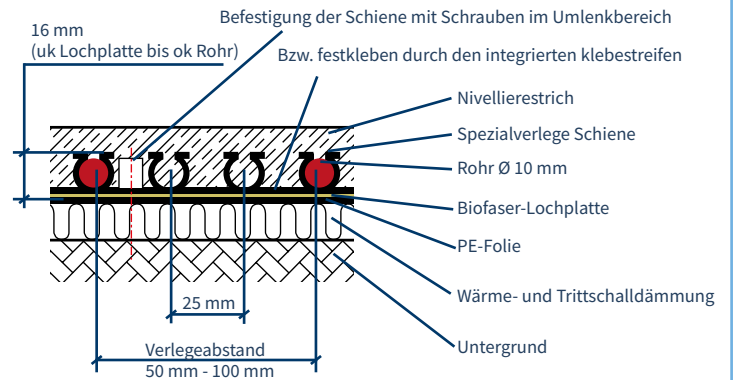

**bavaria** -NBS10-Schwimmend-System

Art. Nr. 999 56 xxx

**Nass-Boden-System**

Mit Rohr- $\varnothing$ 10 mm,  
Für die direkte Verlegung einer  
Fußbodenheizung und -kühlung

DIN-CERTCO  
Registernummern  
7D286-F

**System - Vorteile**

- Extrem niedrige Aufbauhöhe von/ab ca. 36 mm
- Inklusive Wärme- und Trittschalldämmung\* Aufbauhöhe ca. 48 mm (in Verbindung mit der speziellen Mineralfaserdämmung und Nivelliermasse bietet dieses System wärme- und Trittschalldämmung bei minimalen bodenaufbau)
- Universell einsetzbar
- Verlegbar ohne aufwendige abrissarbeiten
- Mit Estrich von Knauf geprüft
- Kurze Bauzeiten
- Kurze Reaktionszeiten
- Geringes flächengewicht ca. 70 kg/m<sup>2</sup>
- Trittschallverbesserung von ca. 26 dB

**Systemschnitt**

\* dämmvorschriften weichen von diesen angaben ab! - wir beraten sie gerne -

>>> biofaser-Lochplatten müssen mit Klebeband verklebt werden <<<  
spezifische Heiz-/Kühlleistung (W/m<sup>2</sup>) siehe Technische Info

bavaria-Press-Verbundrohr  $\varnothing$  10 mm

bavaria-Spezialverlegeschiene

Randdämmstreifen

Art.-Nr.	Art.-Bezeichnung		VPE	Einheit
200 00 000	bavaria-biofaser-Lochplatte	1400 mm x 1050 mm, Dicke 2,5 mm, Gewicht 2,4 kg/m <sup>2</sup>	7,35	m <sup>2</sup>
350 00 10x	bavaria-press-Verbundrohr	$\varnothing$ 10 mm x 1,3 mm	240/500	Rolle in m
510 00 011	bavaria-Spezialverlegeschiene	Für Rohr- $\varnothing$ 10 mm, Länge 80 cm, selbstklebend	200	Stk
510 01 645	Schrauben für Schiene	4,0 x 16 mm	200	Stk
104 36 120	Steinwolle TPE Trittschalldämmung	WLG 035, Mineralwolle 12-2	16,5	m <sup>2</sup>
135 00 080	Randdämmstreifen	Aus PE, mit Klebefolie und selbstklebenden Rücken	25	Rolle in m
216 00 000	Klebeband „hp-praski“	Blau, 50 mm breit	6	Stk
930 00 51x	Biegeschablone	Für Verlegeabstand von 75 mm oder 100 mm	1	Stk